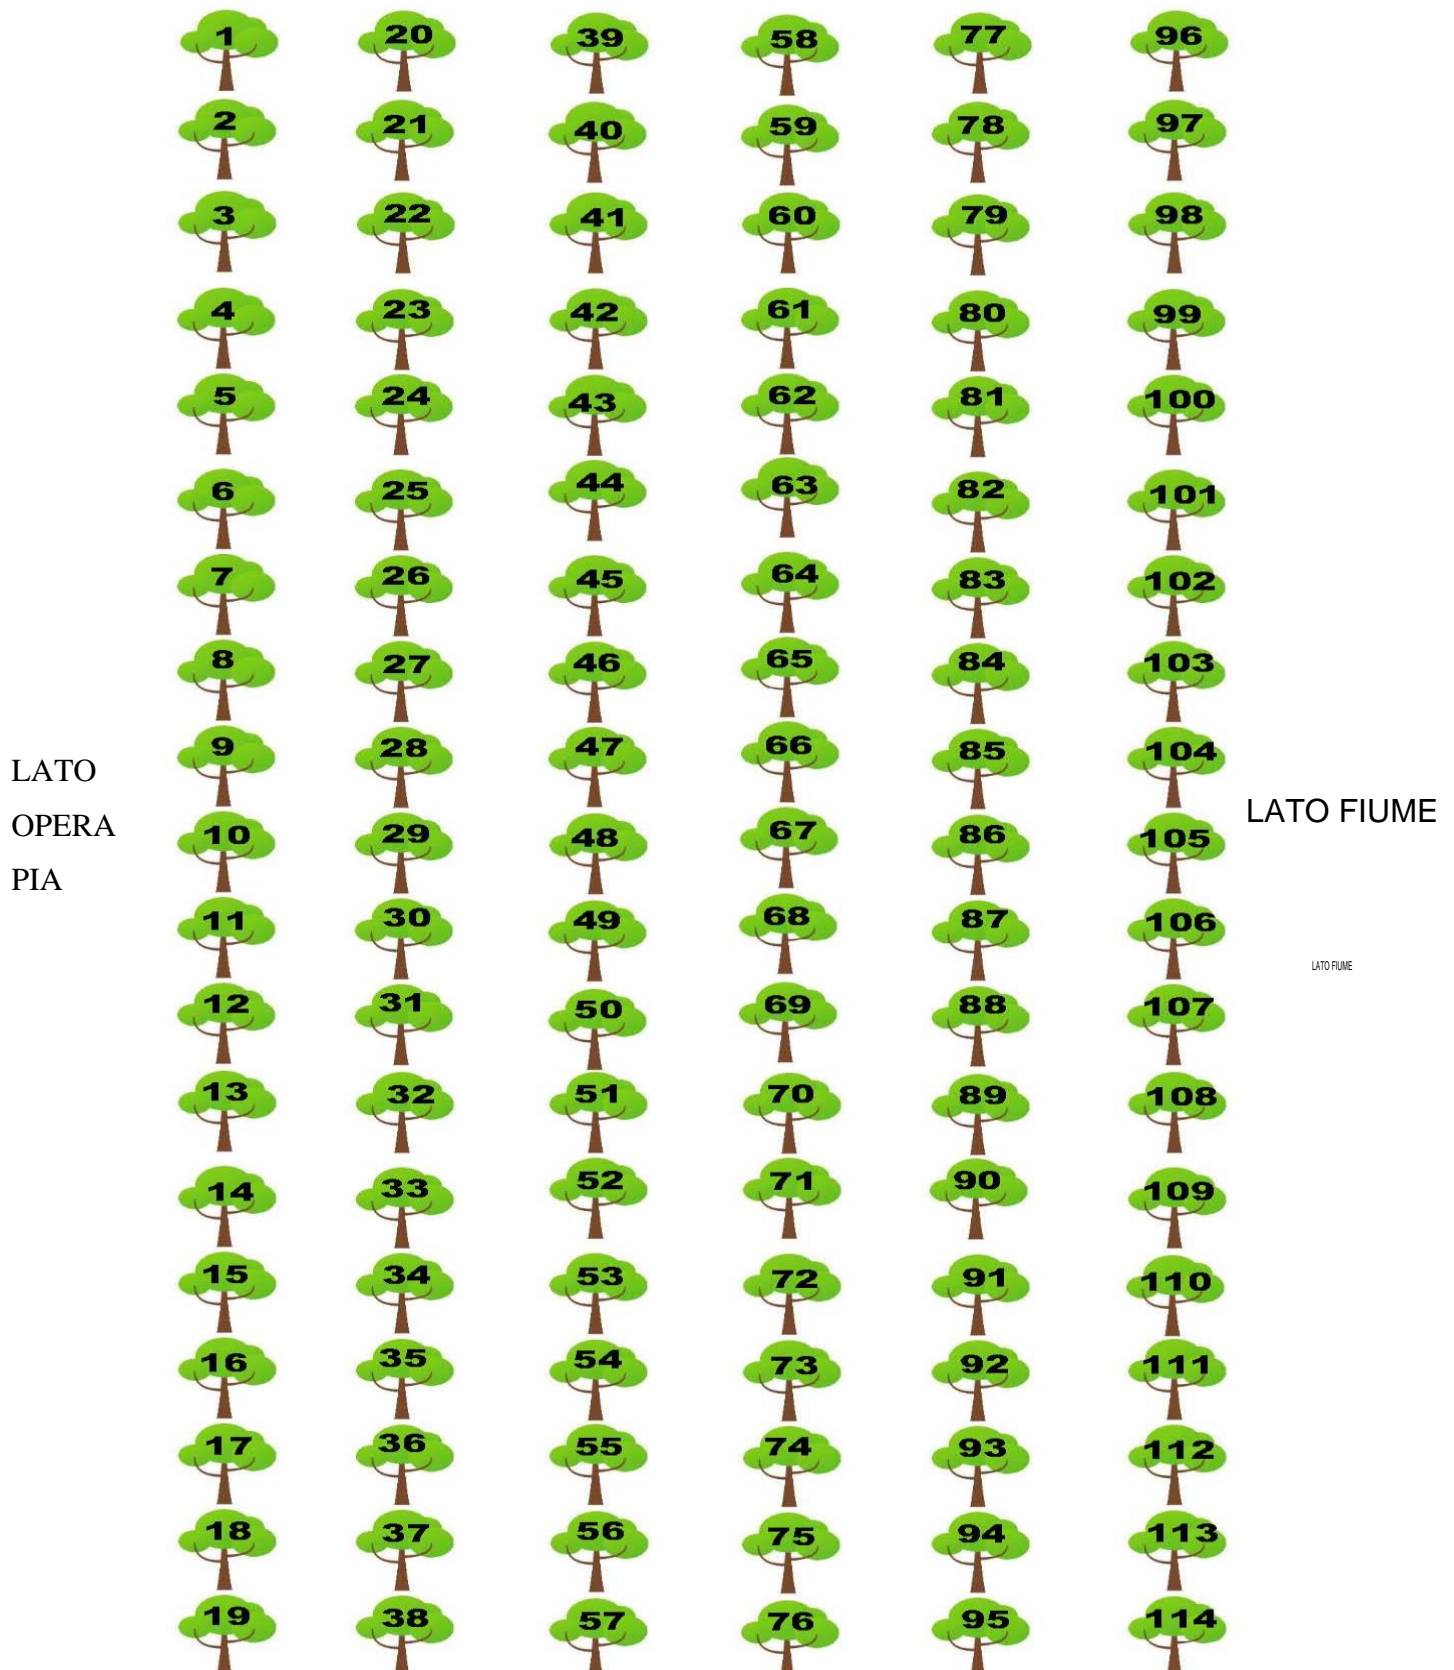

CAMPO DI CONSERVAZIONE VIVAIO DI SENIGALLIA

Mappatura posizionamento piante

Sesto di impianto 6x5

1 - FVM -----	20 - FVM 259 Gelso bianco
2 - FVM -----	21 - Corniolo
3 - FVM -----	22 - Corniolo
4 - FVM -----	23 - FVM 259 Gelso bianco
5 - FVM -----	24 - Corniolo
6 - FVM -----	25 - Corniolo
7 - FVM -----	26 - FVM 259 Cerro
8 - FVM -----	27 - Biancospino
9 - FVM -----	28 - Biancospino
10 - FVM 259 Acero riccio	29 - FVM 259 Cerro
11 - FVM -----	30 - Biancospino
12 - FVM -----	31 - Biancospino
13 - FVM 259 Acero riccio	32 - FVM 259 Acero montano
14 - Alaterno	33 - Rosa canina
15 - Alaterno	34 - Rosa canina
16 - FVM 259 Frassino	35 - FVM 259 Acero montano
17 - Alaterno	36 - Rosa canina
18 - Alaterno	37 - Rosa canina
19 - FVM -----	38 - FVM 259 Frassino

39 - ARBORETO DA SEME Ciliegio selvatico	58 – FVM 259 Leccio
40 - Cotinus	59 –Cotinus
41 - Cotinus	60 –Cotins
42 - ARBORETO DA SEME Ciliegio selvatico	61 – FVM 259 Leccio
43 - Agazzino	62 –Agazzino
44 - Agazzino	63 –Agazzino
45 - FVM 259 Gelso nero	64 – FVM 196 Platano
46 - Ligustro	65 –Ligustro vulgaris
47 - Ligustro	66 –Ligustro vulgaris
48 - FVM 259 Gelso nero	67 – FVM 196 Platano
49 - Prugnolo	68 – Prugnolo
50 - Prugnolo	69 – Prugnolo
51 - FVM 190 Tiglio	70 – FVM 96 Ginko biloba
52 - Corbezzolo	71 – Corbezzolo
53 - Corbezzolo	72 – Corbezzolo
54 - FVM 190 Tiglio	73 – FVM 96 Ginko biloba
55 - FVM Alloro	74 – Alloro
56 - Alloro	75 – Alloro
57 - FVM 138 Quercia virgiliana	76 – FVM 138 Quercia virgiliana